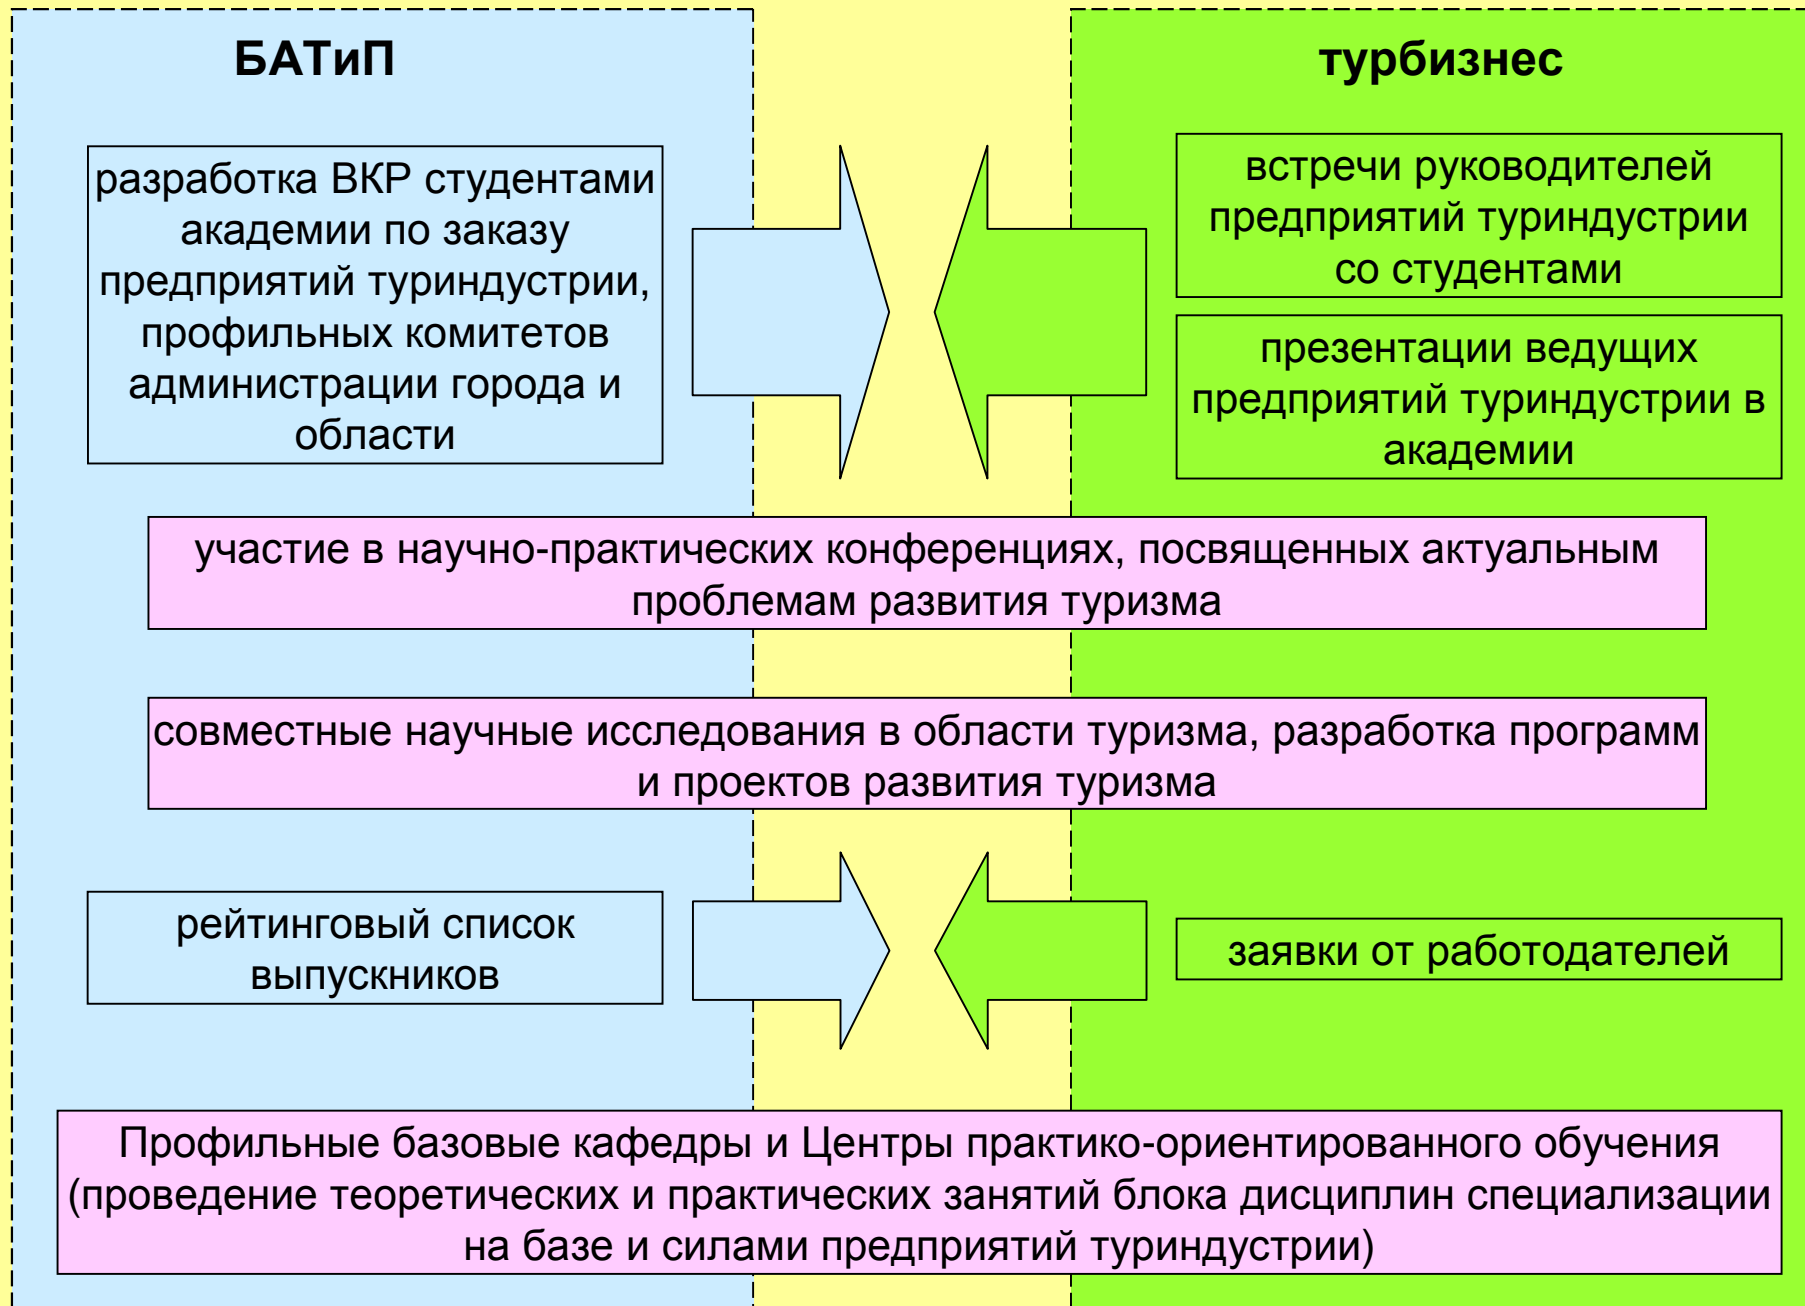

Основы взаимодействия с предприятиями туриндустрии