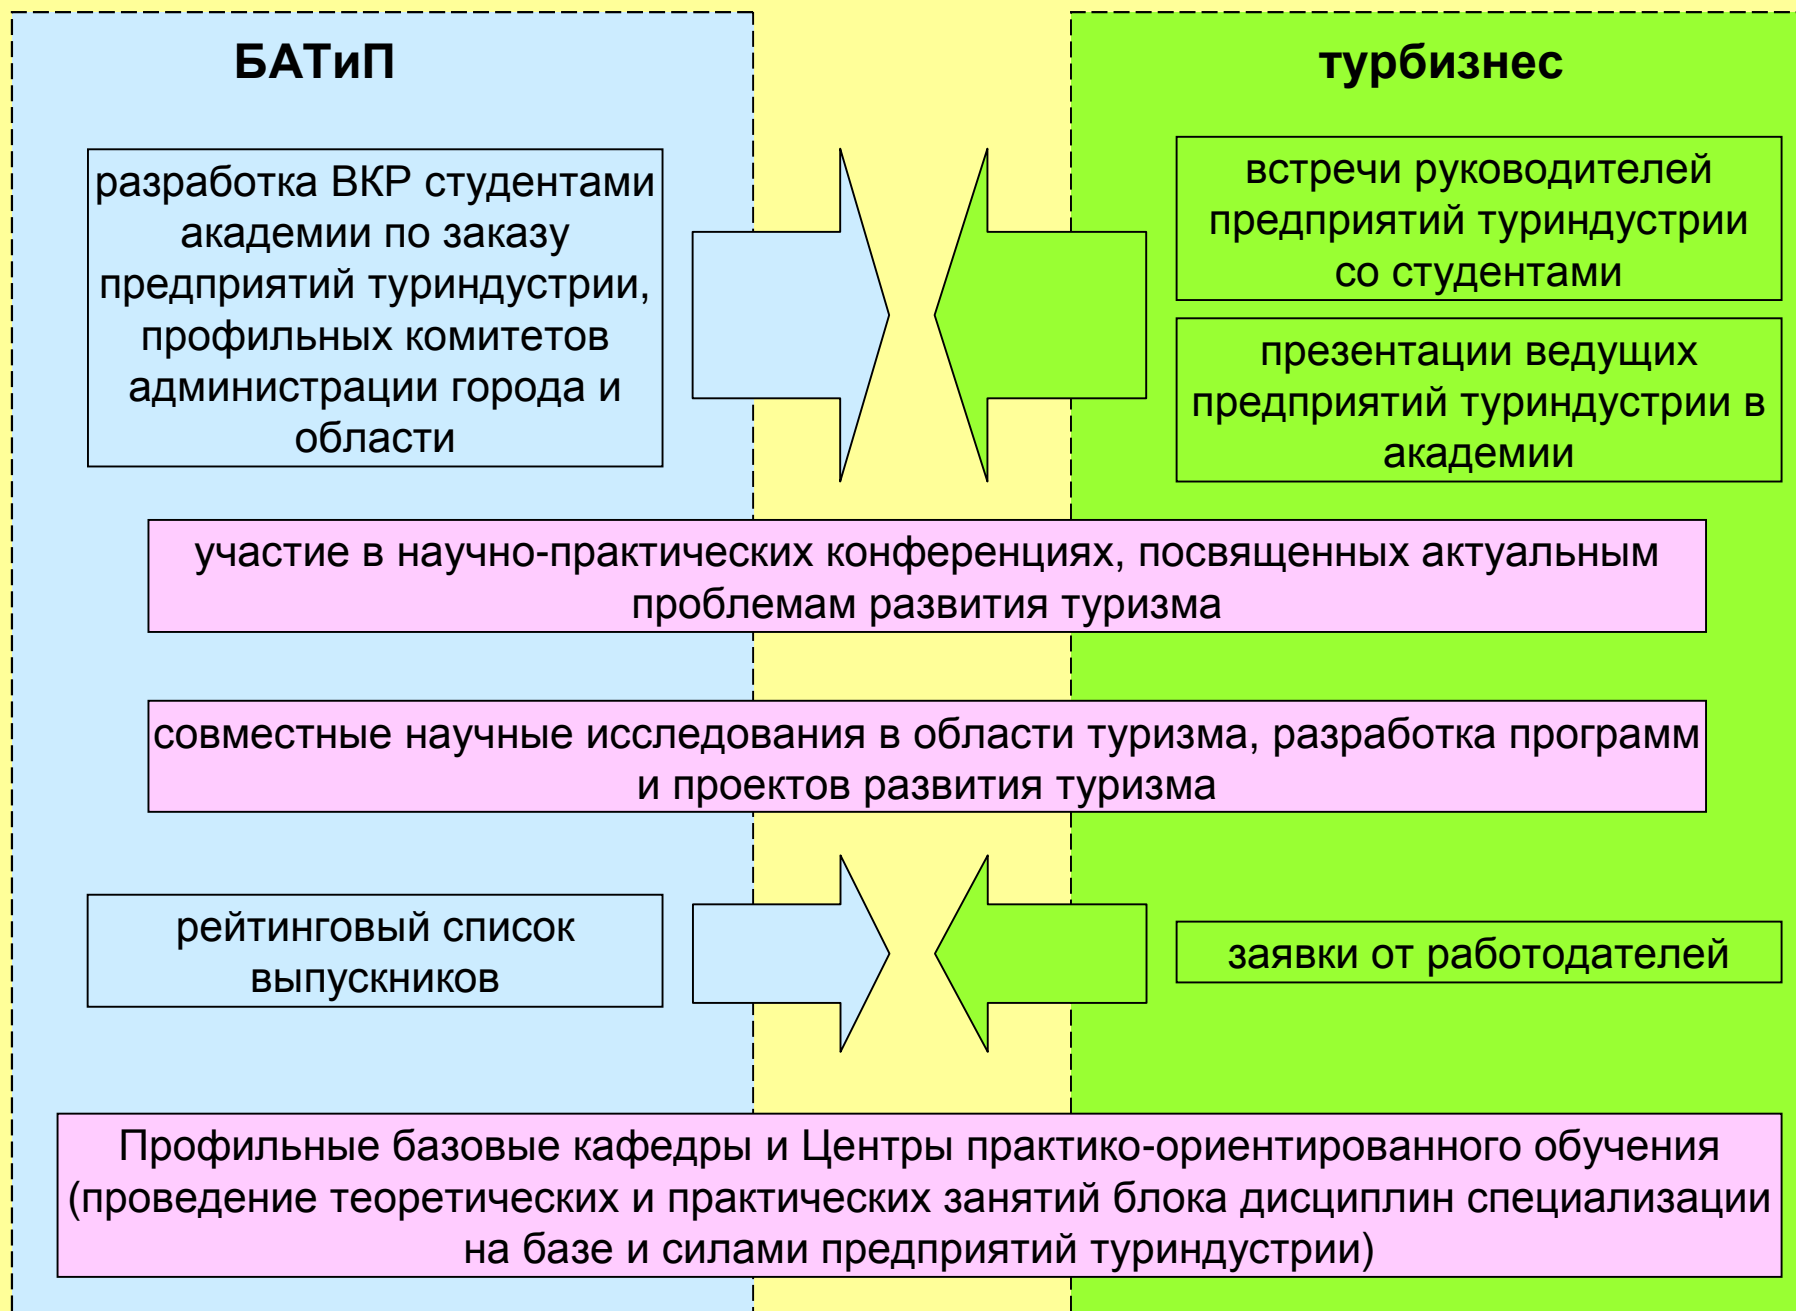

Основы взаимодействия с предприятиями туриндустрии